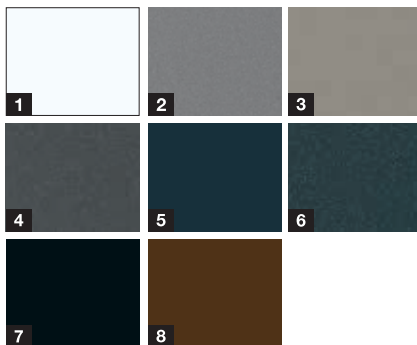

Aktionsfarben ThermoSafe***

1. 1 Verkehrsweiß RAL 9016 matt
2. 2 Graualuminium RAL 9007 Feinstruktur matt
3. 3 Steingrau RAL 7030 Feinstruktur matt
4. 4 Anthrazit Metallic CH 703 Feinstruktur matt
5. 5 Anthrazitgrau RAL 7016 matt
6. 6 Anthrazitgrau RAL 7016 Feinstruktur matt
7. 7 Tiefschwarz RAL 9005 Feinstruktur matt
8. 8 Maronefarben CH 607 Feinstruktur matt

Aktionsfarben ThermoComfort***

1. 1 Verkehrsweiß RAL 9016 matt
2. 3 Steingrau RAL 7030 Feinstruktur matt
3. 4 Anthrazit Metallic CH 703 Feinstruktur matt
4. 6 Anthrazitgrau RAL 7016 Feinstruktur matt

Für weitere Informationen zu unseren Haustür-Angeboten einfach den QR-Code scannen.