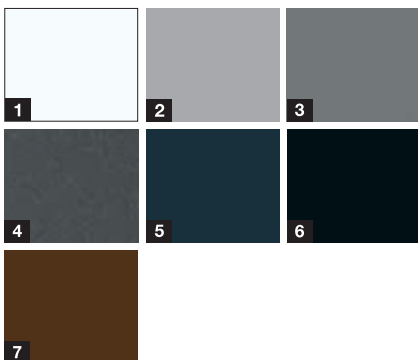

Motiv 015

Motiv 515

Motiv 610S

Motiv 700S

Motiv 810S

Aktionsfarben***

- 1 Verkehrsweiß RAL 9016 matt
- 2 Weißaluminium RAL 9006
- 3 Graualuminium CH 907
- 4 Anthrazit Metallic CH 703
- 5 Anthrazitgrau RAL 7016
- 6 Tiefschwarz RAL 9005
- 7 Terrabraun RAL 8028